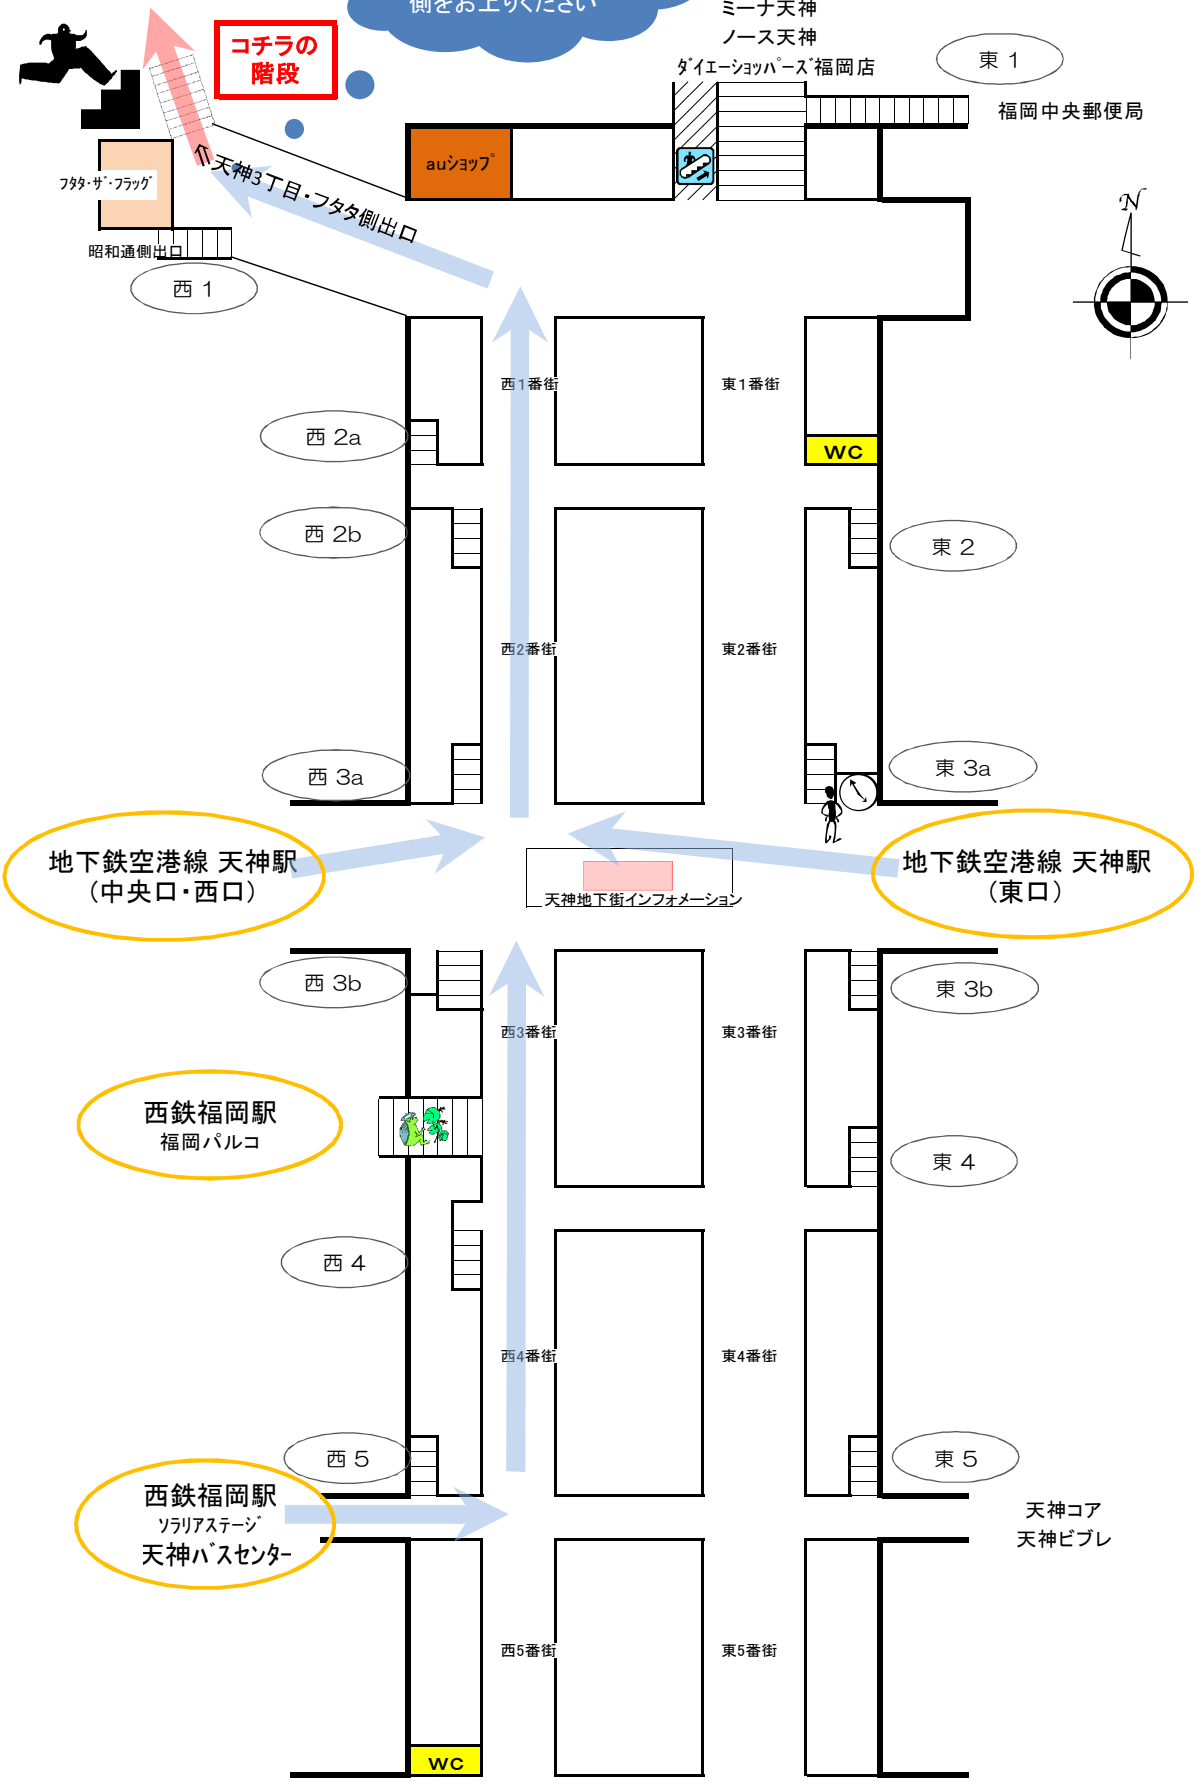

【天神地下街】案内図

- ①地下鉄「天神駅」より徒歩7分
- ②西鉄福岡「天神駅」より徒歩12分

お店の階段を上って、出口を出たら
左側の【天神北】のバス停方向に
向かってください。

注意！
階段は右側のフタタ
側をお上りください

地下鉄空港線 天神駅
(中央口・西口)

地下鉄空港線 天神駅
(東口)

西鉄福岡駅
福岡パルコ

西鉄福岡駅
ソリアステージ
天神バスセンター

天神コア
天神ビブレ